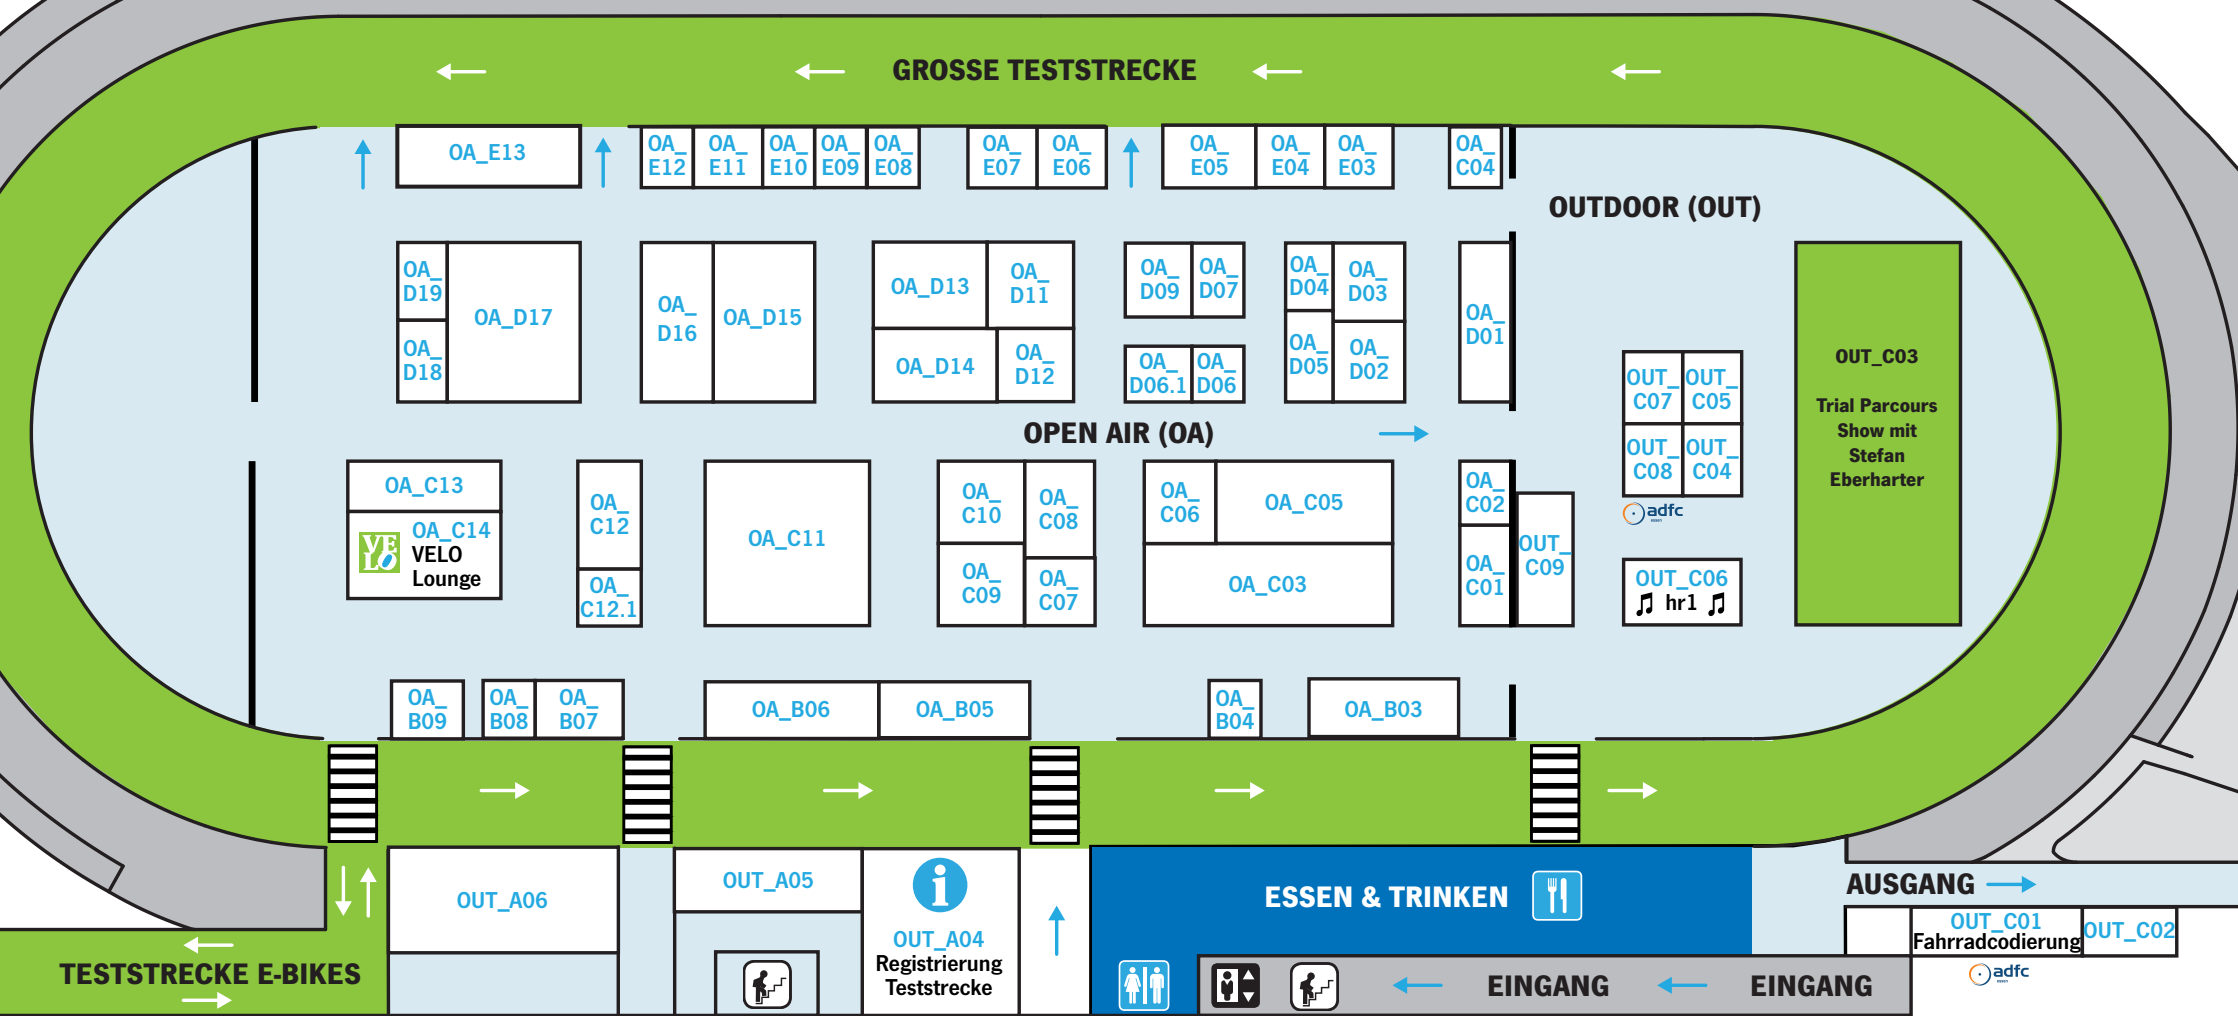

FRANKFURT.  
EISSPORTHALLE. OPEN AIR  
**21.–22.**  
AUGUST 2021